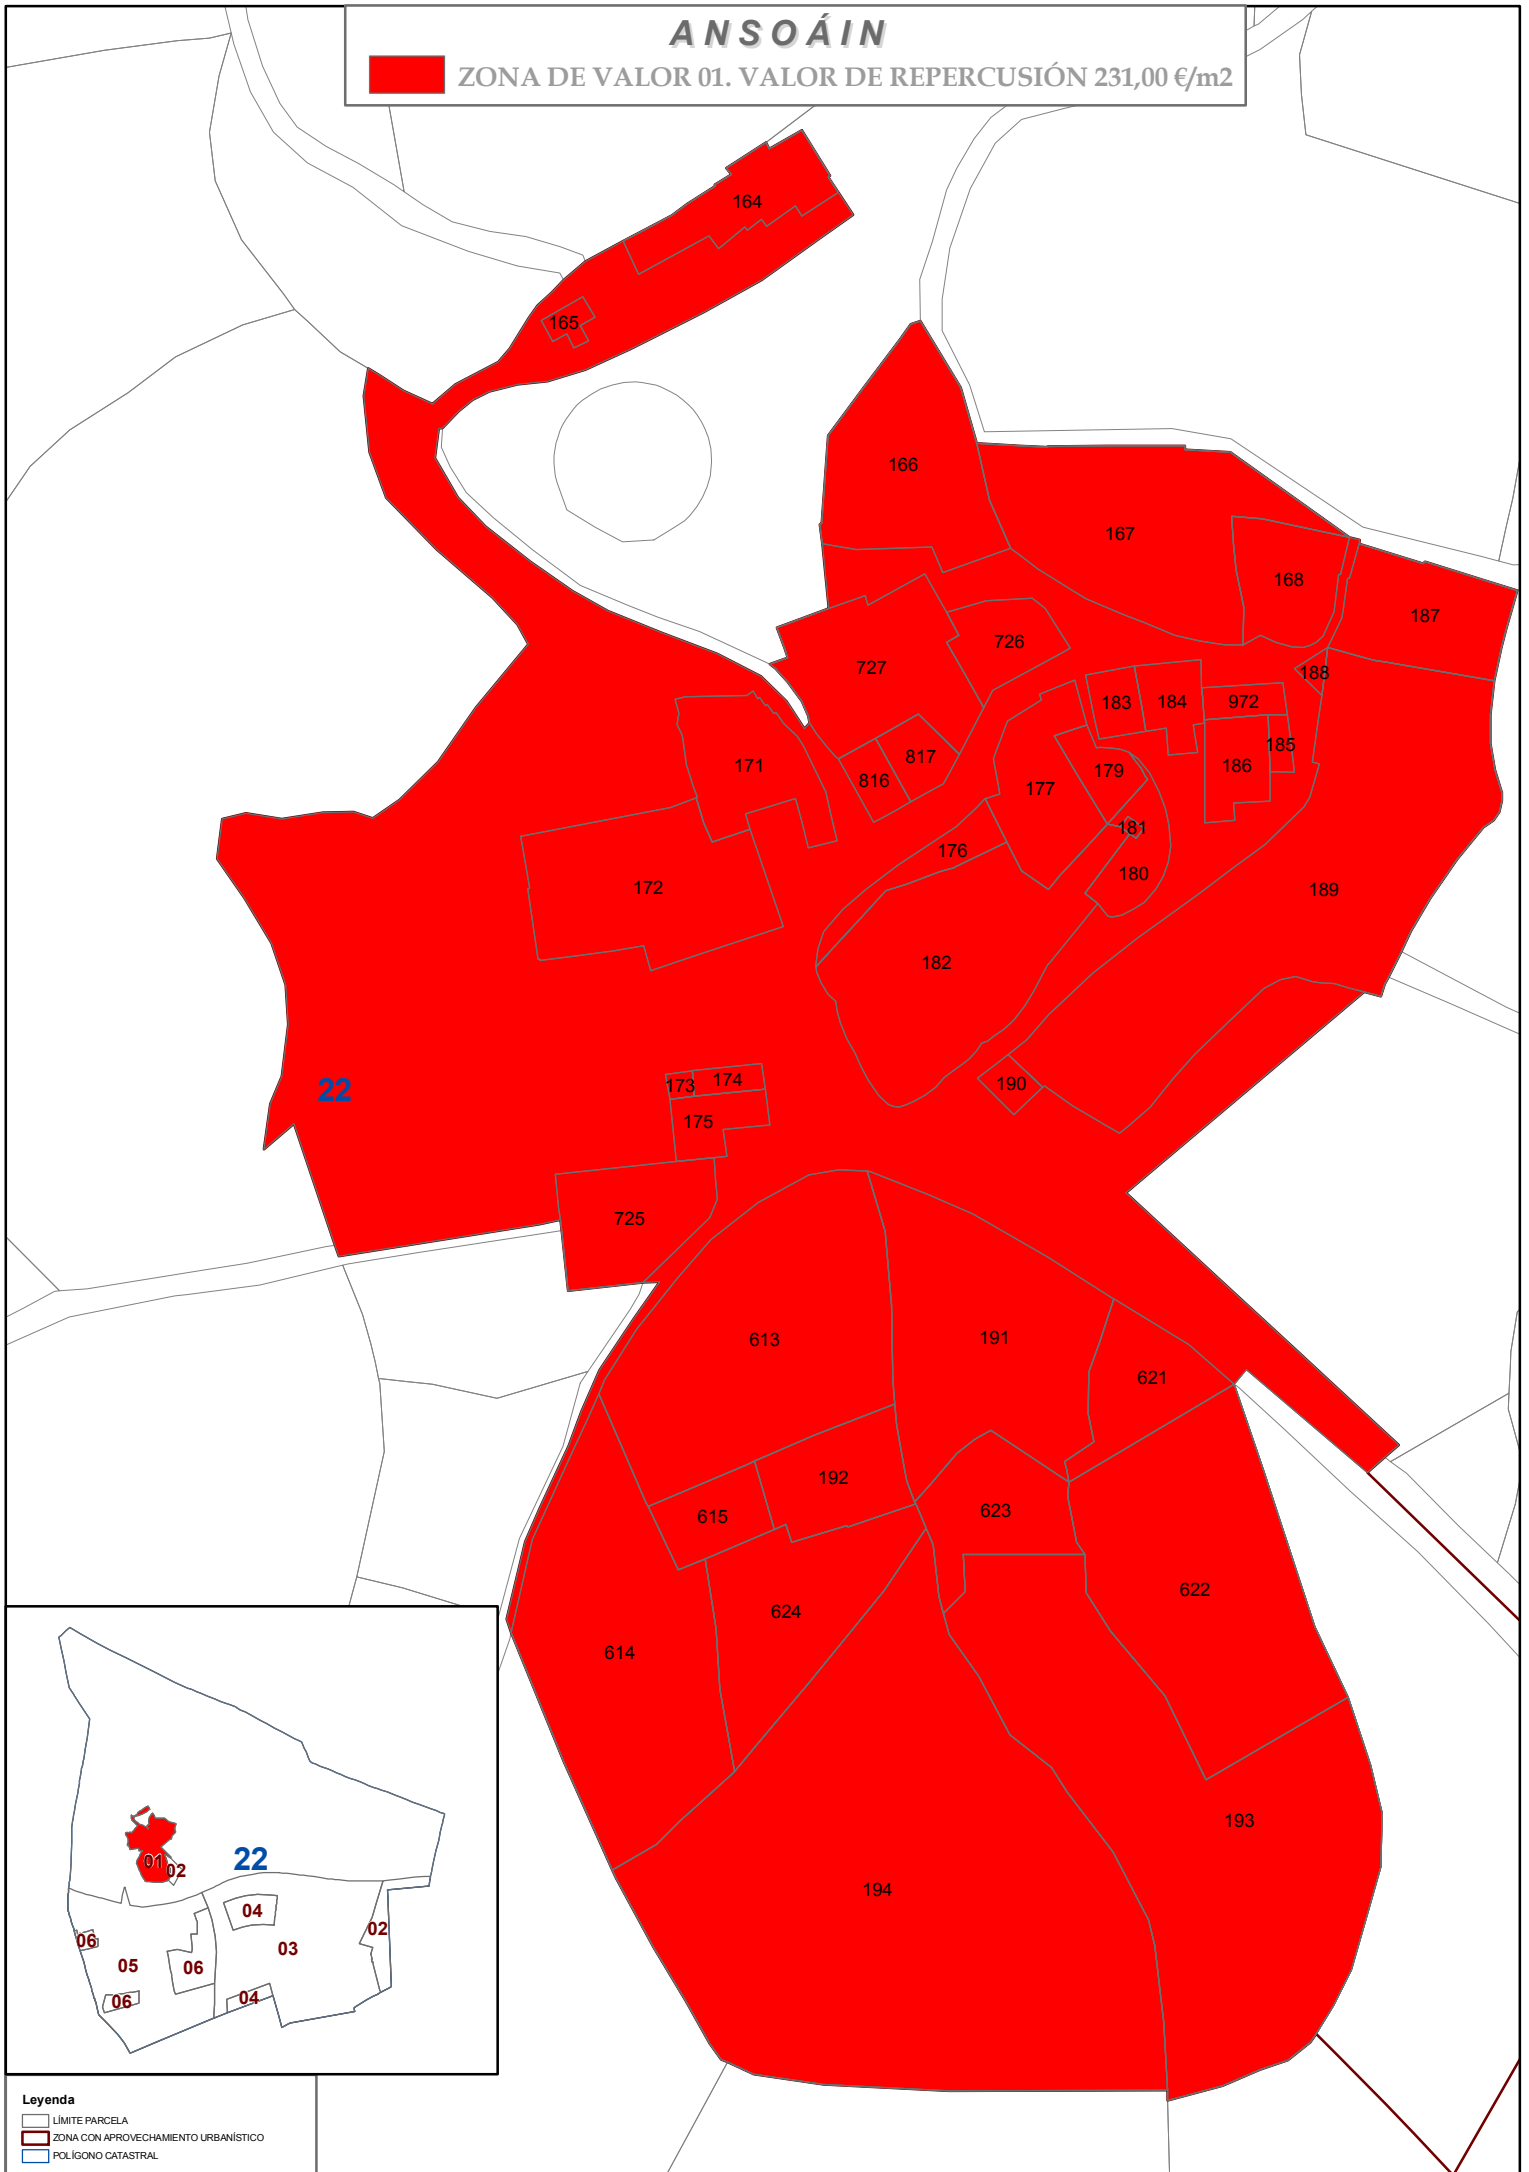

ANSOÁIN

ZONA DE VALOR 01. VALOR DE REPERCUSIÓN 231,00 €/m²

Leyenda

- LÍMITE PARCELA
- ZONA CON APROVECHAMIENTO URBANÍSTICO
- POLÍGONO CATASTRAL