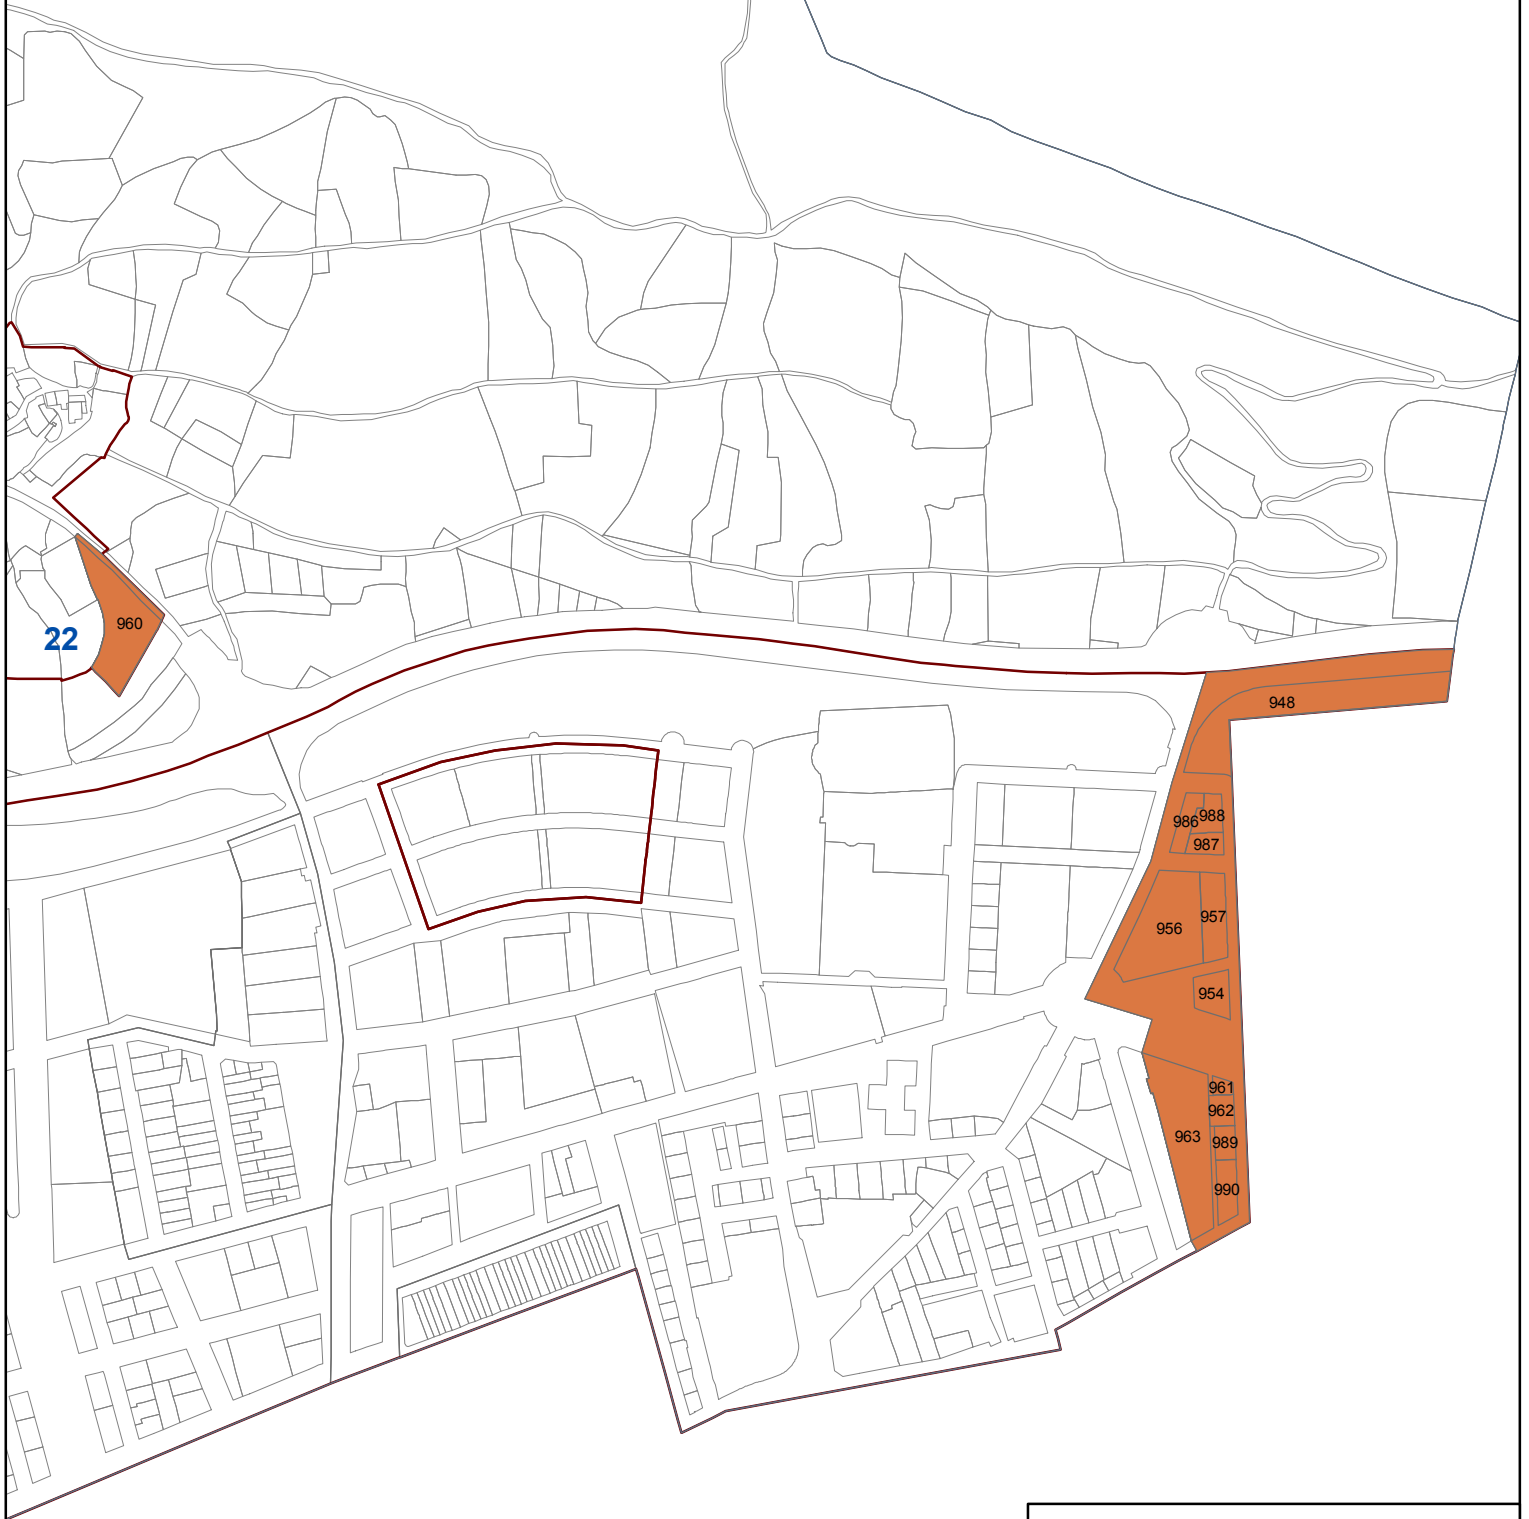

ANSOÁIN

 ZONA DE VALOR 02. VALOR DE REPERCUSIÓN 512,00 €/m²

Leyenda

-  LÍMITE PARCELA
-  ZONA CON APROVECHAMIENTO URBANÍSTICO
-  POLÍGONO CATASTRAL