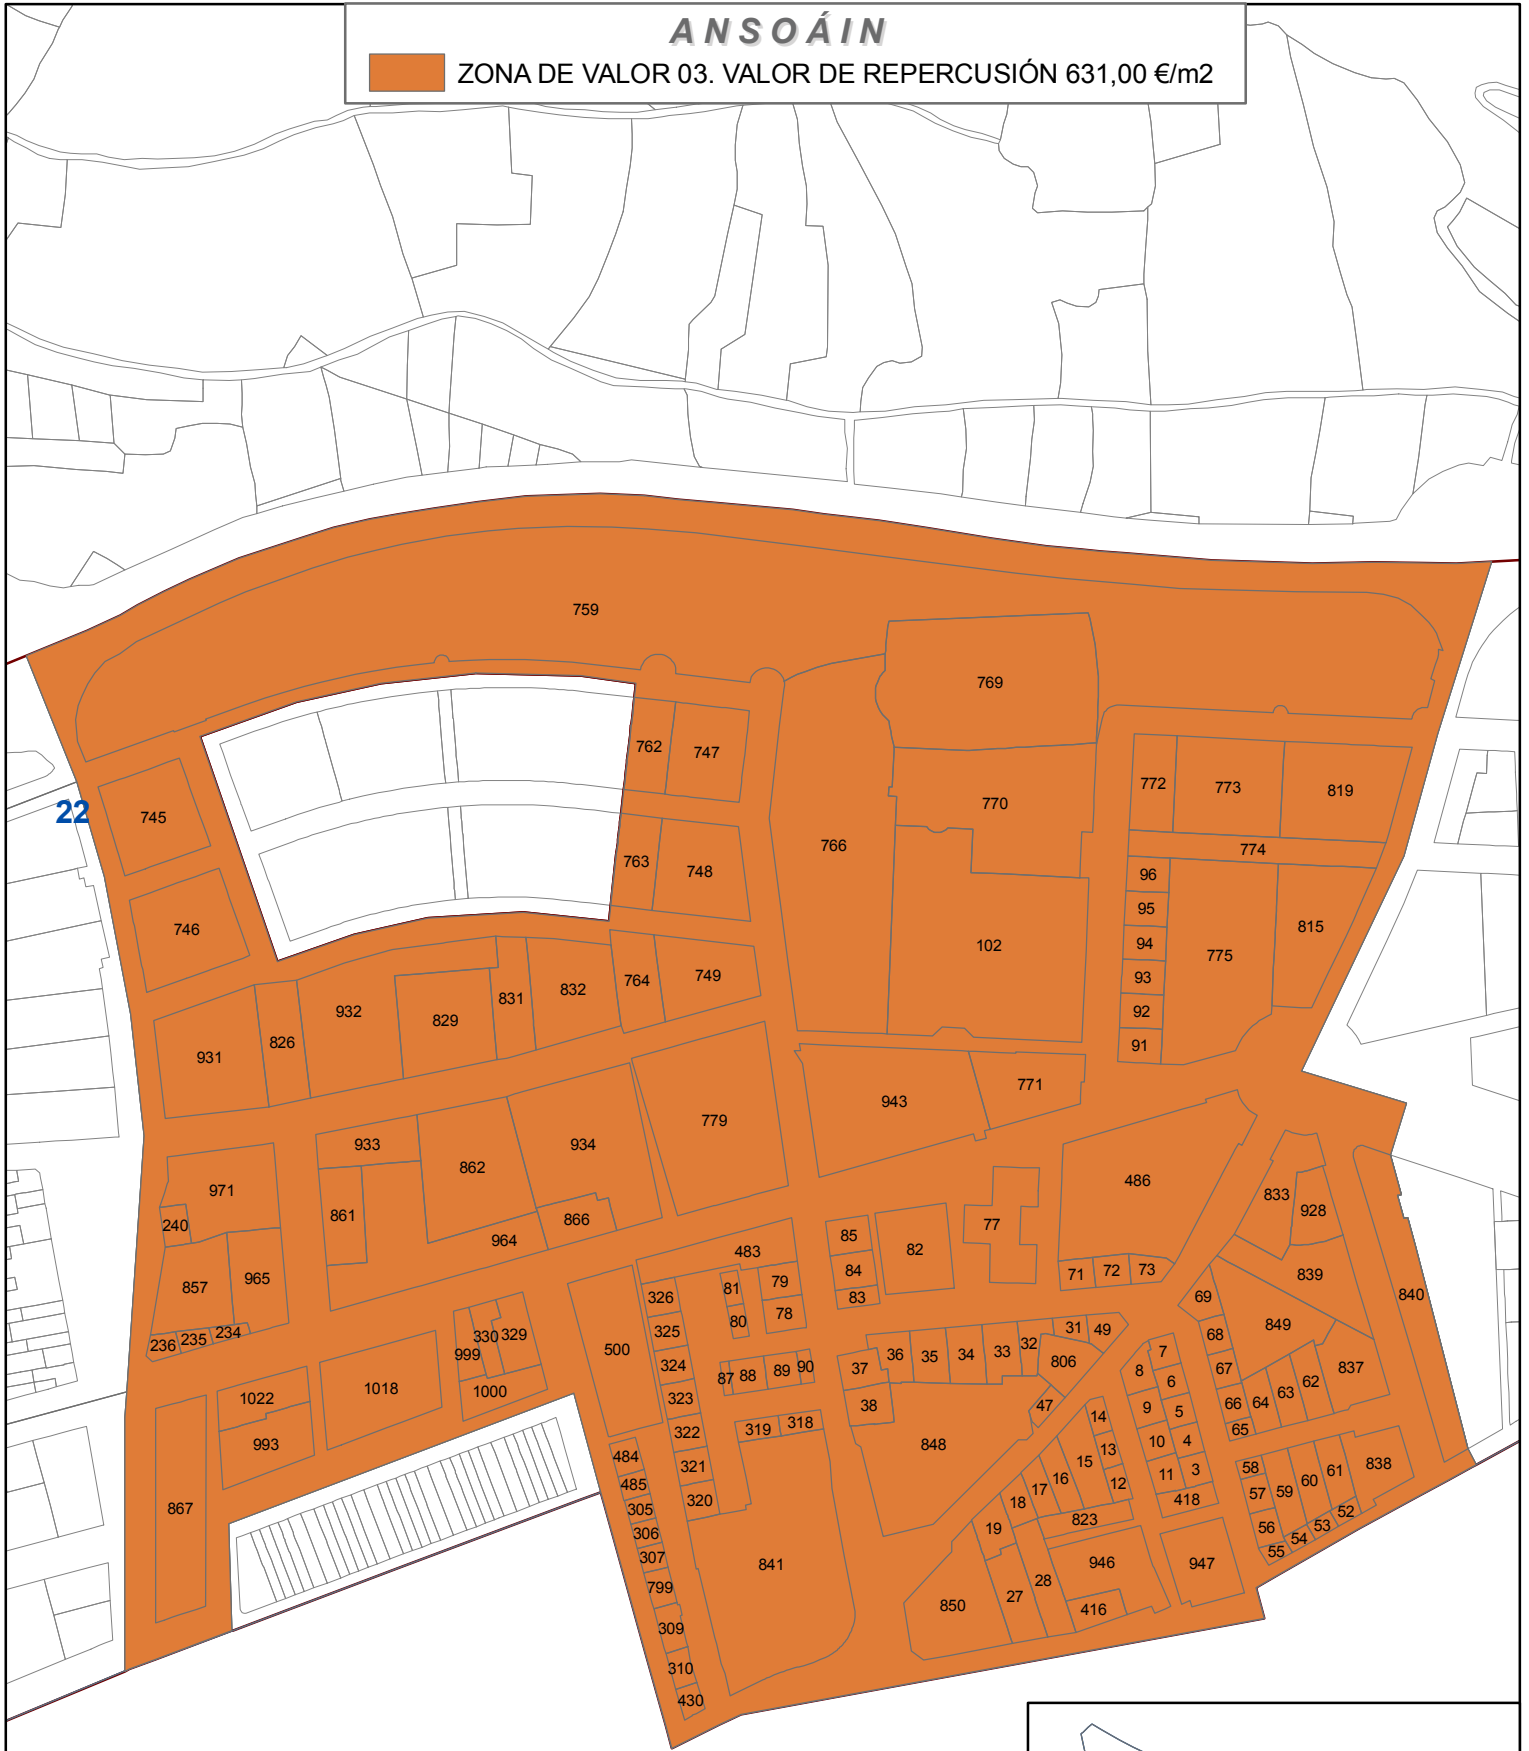

# ANSOÁIN

 ZONA DE VALOR 03. VALOR DE REPERCUSIÓN 631,00 €/m<sup>2</sup>

**Leyenda**

-  LÍMITE PARCELA
-  ZONA CON APROVECHAMIENTO URBANÍSTICO
-  POLÍGONO CATASTRAL