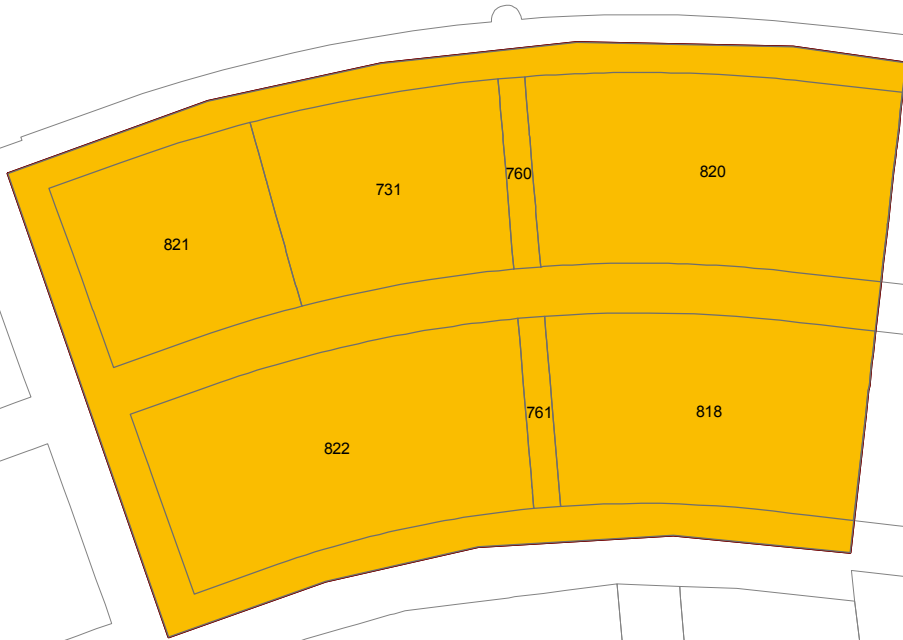

# ANSOÁIN

 ZONA DE VALOR 04. VALOR DE REPERCUSIÓN 659,00 €/m<sup>2</sup>

22

## Leyenda

-  LÍMITE PARCELA
-  ZONA CON APROVECHAMIENTO URBANÍSTICO
-  POLÍGONO CATASTRAL